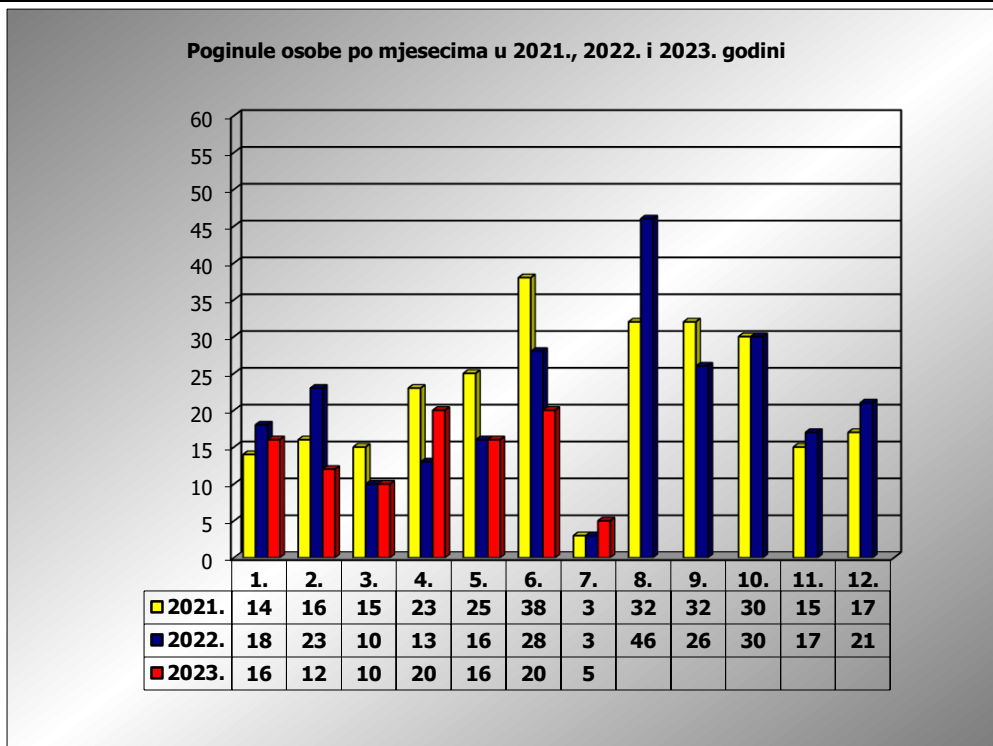

**PRIKAZ POGINULIH OSOBA U PROMETNIM NESREĆAMA U 2023.
GODINI U REPUBLICI HRVATSKOJ PO MJESECIMA
(usporedba s 2021. i 2022. godinom)**

mjesec	poginuli			2023./2021.		2023./2022.	
	2021. g.	2022. g.	2023. g.				
siječanj	14	18	16	14,3%	2	-11,1%	-2
veljača	16	23	12	-25,0%	-4	-47,8%	-11
ožujak	15	10	10	-33,3%	-5	0,0%	0
travanj	23	13	20	-13,0%	-3	53,8%	7
svibanj	25	16	16	-36,0%	-9	0,0%	0
lipanj	38	28	20	-47,4%	-18	-28,6%	-8
srpanj	3	3	5	66,7%	2	66,7%	2
kolovoz	32	46					
rujan	32	26					
listopad	30	30					
studen	15	17					
prosinac	17	21					
I - III	45	51	38	-15,6%	-7	-25,5%	-13
I - VI	131	108	94	-28,2%	-37	-13,0%	-14
I - VII	134	111	99	-26,1%	-35	-10,8%	-12

VII. mjesec - podaci s danom 02.07.2021., 2022. i 2023.